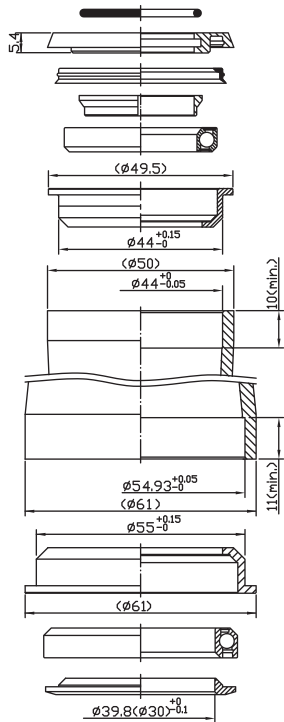

HLAVOVÁ TRUBKA

kód: 15104, 151047, 15105