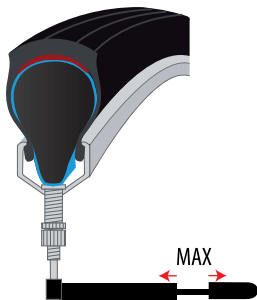

**protiprůrazová vložka FORCE**  
**puncture-proof tape FORCE**

plášť / tire

protiprůrazová vložka /  
puncture-proof tape

duše / inner tube

ráfek / rim

**FORCE.BIKE**