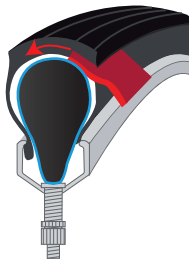

**protiprůrazová vložka FORCE**  
**puncture-proof tape FORCE**

plášť / tire

protiprůrazová vložka /  
puncture-proof tape

duše / inner tube

ráfek / rim

**FORCE.BIKE**