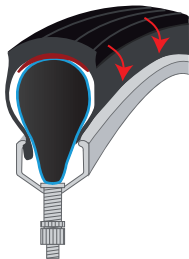

**protiprůrazová vložka FORCE**  
**puncture-proof tape FORCE**

plášť / tire

protiprůrazová vložka /  
puncture-proof tape

duše / inner tube

ráfek / rim

**FORCE.BIKE**