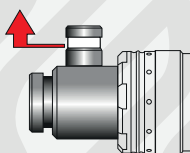

CZ

HUSTILKA FORCE APPOLO L - ČERNO-STŘÍBRNÁ

- materiál: hliník
- délka: 24 cm
- hmotnost: 95 g
- maximální tlak: 160 PSI / 11 BAR
- univerzální hlavice s vysunovací hadičkou na všechny druhy ventilků – moto (AV), klasický (DV) a galuskový (FV)

NÁVOD NA POUŽITÍ:

- odstraňte ochrannou krytku z hlavice hustilky
- vysuňte hadičku z těla madla
- otočením nastavovacího šroubu na hlavici zvolte správný typ ventilku
- otočením nastavovacího šroubu ve směru hodinových ručiček nastavíte hlavici hustilky pro moto (AV) ventilky, otočením proti směru hodinových ručiček nastavíte pro galuskové (FV) ventilky
- nasadíte hlavici na ventilek a nafoukejte plášť na požadovanou úroveň

EN

MINIPUMP FORCE APPOLO L - BLACK-SILVER

- material: alloy
- length: 24 cm
- weight: 95 g
- maximum pressure: 160 PSI / 11 BAR
- universal pump head with pull-out hose for all types of valves – schrader (AV), dunlop (DV) and presta (FV)

INSTRUCTIONS:

- remove the protective cover from pump head
- pull out the hose from pump handle
- turning the setting screw on the pump head, select the correct type of valve
- turn the setting screw clockwise to set the pump head for schrader (AV) valves, turn counterclockwise to set for presta (FV) valves
- put the pump head on valve and inflate tire to the desired pressure

DE

MINIPUMPE FORCE APPOLO L - SCHWARZ-SILBER

- Material: Aluminium
- Länge: 24 cm
- Gewicht: 95 g
- Maximaldruck: 160 PSI / 11 BAR
- Universal-Pumpenkopf mit ausziehbarem Schlauch für alle Ventiltypen - Schrader (AV), Dunlop (DV) und Presta (FV)

ANLEITUNG: