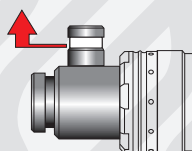

galuskový (FV)
presta (FV)