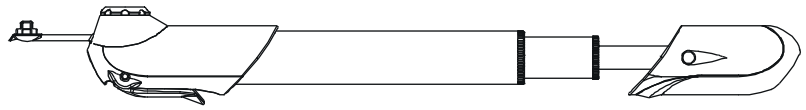

černá, včetně držáku pod košík

120 PSI/ 8 bar

délka: 21 cm

materiál: Al hliníkové tělo i píst/ plastová rukojeť

hmotnost: 157 g

NÁVOD NA POUŽITÍ

- sundejte z ventilku čepičku a zvolte správný typ ventilku
- nasadte hlavici hustilky na ventilku
- nahustěte na požadovaný tlak

**EN****MINIPUMP FORCE SPORT DUO TELESCOPE ALLOY, BLACK**

reversible head designed for all valve types

(AV - schrader, FV - presta, DV - dunlop)

black, dual piston

including holder under the bottle cage

120 PSI/ 8 bar

length: 21 cm

material: alloy body + piston/ plastic handle

weight: 157 g

INSTRUCTIONS

- remove the cap and choose a correct type of valve
- fix a pump head on valve using a correct side
- inflate the tire to the required pressure