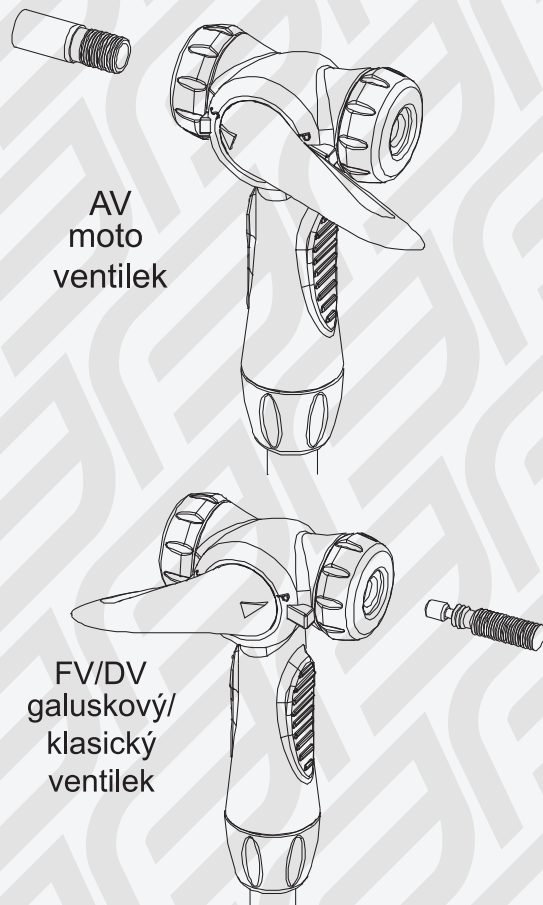

CZ HUSTILKA VELKÁ FORCE CONEY 11 BAR, BÍLÁ

- kovové tělo hustilky s plastovou spodní částí
- s oboustrannou hlavicí na všechny typy ventilků (AV - moto, FV - galuskový, DV - klasický)
- s manometrem do 160 PSI/ 11 bar
- výška: 68 cm, hmotnost: 1283 g
- určeno pro HOBBY použití

NÁVOD K POUŽITÍ

- Zvolte správnou stranu hlavice hustilky
- Uzamkněte hlavici pomocí jisticí páčky
- Nahustěte duši na požadovanou úroveň

EN FLOOR PUMP FORCE CONEY 11 BAR, WHITE

- durable steel pump with steel base
- DUAL head designed for all valve types (AV - schrader, FV - presta, DV - dunlop)
- with base - mounted gauge up to 160 PSI/ 11 bar
- height: 68 cm, weight: 1283 g
- designed for HOBBY use

- Extra big steel platform for better stability
- Placement of gauge on the top of the pump for better reading

INSTRUCTIONS

- Choose a correct side of pump head.
- Lock the head by locking lever.
- Inflate the tire to required pressure

Art. 75131

8 592627 092824

DE DIE LUFTPUMPE FORCE CONEY 11 BAR, WEISS

- Metallkörper mit Plastikuntererteil
- mit doppelseitigkapitel für alle Ventilarten (AV – moto, FV – Rennfahrradreifen, DV – klassisch)
- mit dem Druckmesser bis zu 160 PSI/11 bar
- die Höhe: 68 cm, das Gewicht: 1 283 g
- bestimmen für HOBBY Benutzungen

INSTRUKTION

- Stellen Sie richtige Seite der Pumpe Kopf
- Stellen Sie das Ventil und hebel mit Schloss
- Gewünschte Druck aufblasen

Dodavatel / Importer / поставщик
KCK Cyklosport-Mode s.r.o.
Bartošova 348, 765 02 Otrokovice-Kvítkovice, CZ
www.kckcyklosport.cz, www.force.cz
Země původu Taiwan / Made in Taiwan /
страна происхождения Тайвань