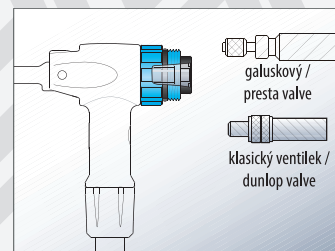

CZ HUSTILKA VELKÁ FORCE ROOT 12,5 BAR, ČERNÁ-MATNÁ

kovové tělo hustilky s kovovou spodní částí
s oboustrannou hlavicí na všechny typy ventilků
(AV - moto, FV - galuskový, DV - klasický)
s digitálním manometrem do 180 PSI/ 12,5 bar
výška: 68 cm, hmotnost: 1833 g
určeno pro PROFI použití

NÁVOD K POUŽITÍ

Sundejte z ventilku čepičku.
Zvolte správný typ ventilku a nasadte hlavicí hustilky na ventilku.
Nahustěte duši na požadovanou úroveň.

moto ventilku /
schrader valve

EN FLOOR PUMP FORCE ROOT 12,5 BAR, BLACK MATT

durable steel pump with steel base
DUAL head designed for all valve types (AV - schrader,
FV - presta, DV - dunlop)
with digital top-mounted gauge up to 180 PSI/ 12,5 bar
height: 68 cm, weight: 1833 g
designed for PROFI use

INSTRUCTIONS

Remove the cap from valve.
Fix a pump head on valve using a correct side.
Inflate the tire to required pressure.

galuskový /
presta valve

klasický ventilku /
dunlop valve