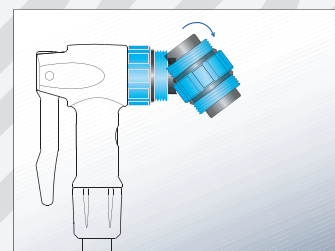

HUSTILKA VELKÁ FORCE ROOT 12,5 BAR, ČERNÁ-MATNÁ / FLOOR PUMP FORCE ROOT 12,5 BAR, BLACK MATT

75136

MAXIMÁLNÍ TLAK 180 PSI / 12,5 BAR
MATERIÁL KOV, VÝŠKA 68 CM
NA VŠECHNY DRUHY VENTILKŮ AV, DV, FV

MAXIMAL PRESSURE 180 PSI / 12,5 BAR
MATERIAL STEEL, HEIGHT 68 CM
REVERSIBLE HEAD FOR ALL TYPES
OF VALVES AV, DV, FV

Dodavatel / Importer / Поставщик
KCK Cyklosport-Mode s.r.o.
Bartošova 348, 765 02 Otrokovice-Kvítkovice, CZ
www.kckcyklosport.cz, www.force.cz
Země původu Taiwan / Made in Taiwan /
Страна происхождения Тайвань

CZ HUSTILKA VELKÁ FORCE ROOT 12,5 BAR, ČERNÁ-MATNÁ

kovové tělo hustilky s kovovou spodní částí
s oboustrannou hlavicí na všechny typy ventilků
(AV - moto, FV - galuskový, DV - klasický)
s digitálním manometrem do 180 PSI/ 12,5 bar
výška: 68 cm, hmotnost: 1833 g
určeno pro PROFI použití

NÁVOD K POUŽITÍ

Sundejte z ventilku čepičku.
Zvolte správný typ ventilku a nasadte hlavicí hustilky na ventilku.
Nahustěte duši na požadovanou úroveň.

moto ventilku /
schrader valve

EN FLOOR PUMP FORCE ROOT 12,5 BAR, BLACK MATT

durable steel pump with steel base
DUAL head designed for all valve types (AV - schrader,
FV - presta, DV - dunlop)
with digital top-mounted gauge up to 180 PSI/ 12,5 bar
height: 68 cm, weight: 1833 g
designed for PROFI use

INSTRUCTIONS

Remove the cap from valve.
Fix a pump head on valve using a correct side.
Inflate the tire to required pressure.