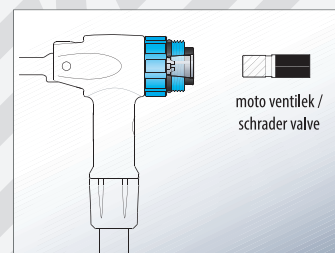

HUSTILKA VELKÁ FORCE ROOT 12,5 BAR, ČERNÁ-MATNÁ / FLOOR PUMP FORCE ROOT 12,5 BAR, BLACK MATT

75136

MAXIMÁLNÍ TLAK 180 PSI / 12,5 BAR
MATERIÁL KOV, VÝŠKA 68 CM
NA VŠECHNY DRUHY VENTILKŮ AV, DV, FV

MAXIMAL PRESSURE 180 PSI / 12,5 BAR
MATERIAL STEEL, HEIGHT 68 CM
REVERSIBLE HEAD FOR ALL TYPES
OF VALVES AV, DV, FV

CZ HUSTILKA VELKÁ FORCE ROOT 12,5 BAR, ČERNÁ-MATNÁ

kovové tělo hustilky s kovovou spodní částí
s oboustrannou hlavicí na všechny typy ventilků
(AV - moto, FV - galuskový, DV - klasický)
s digitálním manometrem do 180 PSI/ 12,5 bar
výška: 68 cm, hmotnost: 1833 g
určeno pro PROFI použití

NÁVOD K POUŽITÍ

Sundejte z ventilku čepičku.
Zvolte správný typ ventilku a nasadte hlavicí hustilky na ventilku.
Nahustěte duši na požadovanou úroveň.

moto ventilku /
schrader valve

EN FLOOR PUMP FORCE ROOT 12,5 BAR, BLACK MATT

durable steel pump with steel base
DUAL head designed for all valve types (AV - schrader,
FV - presta, DV - dunlop)
with digital top-mounted gauge up to 180 PSI/ 12,5 bar
height: 68 cm, weight: 1833 g
designed for PROFI use