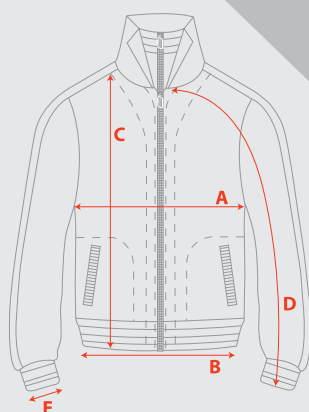

MIKINA FORCE 1991 CELOPROPÍNACÍ ČERNÁ SWEATSHIRT FORCE 1991 WITH ZIPPER BLACK

	XS	S	M	L	XL	XXL
A	53	55	57	59	61	63
B	40	42	44	46	48	50
C	64	66	68	70	72	74
D	89	90	91	92	93	94
E	8,5	9	9,5	9,5	10	10

Upozornění: Velikostní tabulka je pouze orientační / Warning: Size chart is just for reference

Materiál / Material:
100 % POLYESTER

FORCE
DESIGN

Dodavatel / Importer / Поставщик

KCK Cyklosport-Mode s.r.o.
Bartošova 348, 765 02 Otrokovice-Kvítkovice, CZ
www.kckcyklosport.cz, www.force.cz
Země původu Čína / Made in China /
Страна происхождения Китай