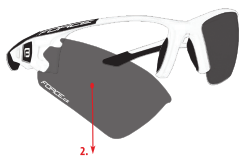

Dodavatel / Importer / Поставщик

KCK Cyklosport-Mode s.r.o.,
Bartošova 348, 765 02 Otrokovice-Kvitkovic, CZ
www.kckcyklosport.cz, www.force.cz
Země původu Taiwan / Made in Taiwan /
Страна происхождения Тайвань

Výměna skel / Replacement of lens / Austausch von Glas
art. 91053, 91054, 91055

model CALIBRE

FORCE

1. **1**
   CZ - nejprve uvolněte vnější okraje skla z obrub tahem směrem dolů, přitom tahejte obrubami opačným směrem vzhůru
   EN - first loosen the outer edges of the lens from the frame pulling them down and pull the frame upwards
   DE - lösen Sie zunächst die Außenkanten des Glas nach unten ziehen und also ziehen Sie der Rahmen nach oben

1. **2**
   CZ - poté už stačí celé sklo jen tahem směrem dolů uvolnit i ze zbytku obruby
   EN - then just pull the whole lens downwards to release the rest of lens from the frame
   DE - dann einfach die gesamte Linse nach unten, um den Rest das Glas aus dem Rahmen zu lösen ziehen

1. **3**
   CZ - pro vložení skel postupujte opačně než při jejich vyjmutí
   EN - to insert the lenses follow the opposite direction than when removed
   DE - einsetzen das Glas folgen der entgegengesetzten Richtung, als wenn entfernt

VMUTÍ SKEL / LENS REMOVAL / ABNEHMEN DES GLAS