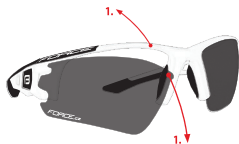

Dodavatel / Importer / Поставщик

KCK Cyklosport-Mode s.r.o.,
Bartošova 348, 765 02 Otrokovice-Kvitkovic, CZ
www.kckcyklosport.cz, www.force.cz
Země původu Taiwan / Made in Taiwan /
Страна происхождения Тайвань

Výměna skel / Replacement of lens / Austausch von Glas
art. 91053, 91054, 91055

model CALIBRE

FORCE

1. **1**
   CZ - nejprve uvolněte vnější okraje skla z obrub tahem směrem dolů, přitom tahejte obrubami opačným směrem vzhůru
   EN - first loosen the outer edges of the lens from the frame pulling them down and pull the frame upwards
   DE - lösen Sie zunächst die Außenkanten des Glas nach unten ziehen und also ziehen Sie der Rahmen nach oben

1. **2**
   CZ - poté už stačí celé sklo jen tahem směrem dolů uvolnit i ze zbytku obruby
   EN - then just pull the whole lens downwards to release the rest of lens from the frame
   DE - dann einfach die gesamte Linse nach unten, um den Rest das Glas aus dem Rahmen zu lösen ziehen

1. **3**
   CZ - pro vložení skel postupujte opačně než při jejich vyjmutí
   EN - to insert the lenses follow the opposite direction than when removed
   DE - einsetzen das Glas folgen der entgegengesetzten Richtung, als wenn entfernt

VMUTÍ SKEL / LENS REMOVAL / ABNEHMEN DES GLAS