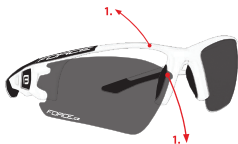

Dodavatel / Importer / Поставщик

KCK Cyklosport-Mode s.r.o.,
Bartošova 348, 765 02 Otrokovice-Kvitkovic, CZ
www.kckcyklosport.cz, www.force.bike
Země původu Taiwan / Made in Taiwan /
Страна происхождения Тайвань

Výměna skel / Replacement of lens / Austausch von Glas
art. 91053, 91054, 91055

model CALIBRE

FORCE

1. **1**
   CZ - nejprve uvolněte vnější okraje skla z obrub tahem směrem dolů, přitom tahejte obrubami opačným směrem vzhůru
   EN - first loosen the outer edges of the lens from the frame pulling them down and pull the frame upwards
   DE - lösen Sie zunächst die Außenkanten des Glas nach unten ziehen und also ziehen Sie der Rahmen nach oben

1. **2**
   CZ - poté už stačí celé sklo jen tahem směrem dolů uvolnit i ze zbytku obruby
   EN - then just pull the whole lens downwards to release the rest of lens from the frame
   DE - dann einfach die gesamte Linse nach unten, um den Rest das Glas aus dem Rahmen zu lösen ziehen

1. **3**
   CZ - pro vložení skel postupujte opačně než při jejich vyjmutí
   EN - to insert the lenses follow the opposite direction than when removed
   DE - einsetzen das Glas folgen der entgegengesetzten Richtung, als wenn entfernt

VMUTÍ SKEL / LENS REMOVAL / ABNEHMEN DES GLAS