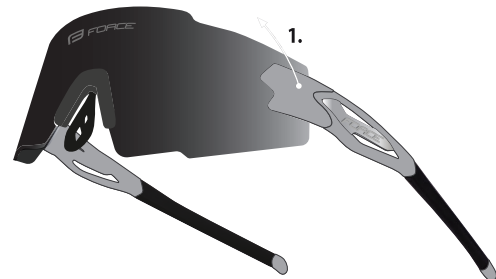

EN - remove the beam downwards

DE - zu entfernen, nach unten auf den Regler Stützbalken

3.

CZ - pro vložení nožiček postupujte opačným směrem než při vyjmutí

EN - to insert the temple, move in the opposite direction than when remove it

DE - beim Einsetzen der Beine folgen der entgegengesetzten Richtung beim Entfernen

VYJMUTÍ SKEL / LENS REMOVAL / ABNEHMEN DES GLAS

NASAZENÍ SKEL / LENS INSERTION / LADEN DES GLAS

FORCE.BIKE