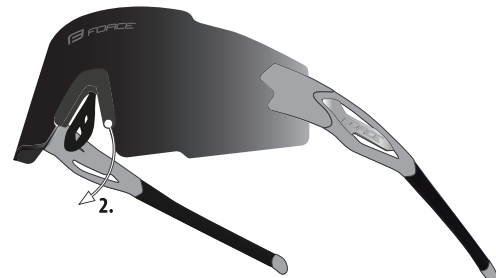

EN - remove the beam downwards

DE - zu entfernen, nach unten auf den Regler Stützbalken

3.

CZ - pro vložení nožiček postupujte opačným směrem než při vyjmutí

EN - to insert the temple, move in the opposite direction than when remove it

DE - beim Einsetzen der Beine folgen der entgegengesetzten Richtung beim Entfernen

VYJMUTÍ SKEL / LENS REMOVAL / ABNEHMEN DES GLAS

NASAZENÍ SKEL / LENS INSERTION / LADEN DES GLAS

FORCE.BIKE