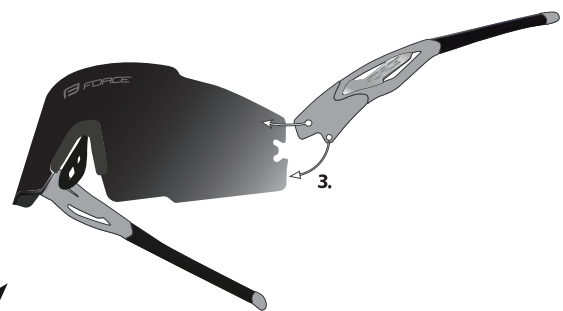

EN - remove the beam downwards

DE - zu entfernen, nach unten auf den Regler Stützbalken

3.

CZ - pro vložení nožiček postupujte opačným směrem než při vyjmutí

EN - to insert the temple, move in the opposite direction than when remove it

DE - beim Einsetzen der Beine folgen der entgegengesetzten Richtung beim Entfernen

VYJMUTÍ SKEL / LENS REMOVAL / ABNEHMEN DES GLAS

NASAZENÍ SKEL / LENS INSERTION / LADEN DES GLAS

FORCE.BIKE