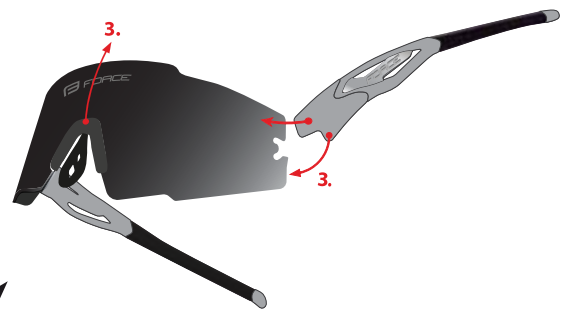

model MANTRA

FORCE
BIKE COMPONENTS FOR YOU

1.

CZ - nejprve uvolněte nožičky směrem nahoru

EN - first release the temples upwards

DE - loslassen erste Bein nach oben

2.

CZ - vyjměte nosník směrem dolů

EN - remove the nosepad downwards

DE - zu entfernen, nach unten auf den Regler Stützbalken

3.

CZ - pro vložení nožiček a nosníku postupujte opačným směrem než při vyjmutí
EN - to insert the temples and nosepad, move in the opposite direction than when remove it

DE - beim Einsetzen der Beine folgen der entgegengesetzten Richtung beim Entfernen

VYJMUTÍ SKEL / LENS REMOVAL / ABNEHMEN DES GLAS

NASAZENÍ SKEL / LENS INSERTION / LADEN DES GLAS

FORCE.BIKE