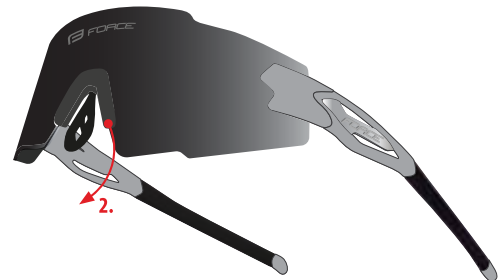

EN - remove the nosepad downwards

DE - zu entfernen, nach unten auf den Regler Stützbalken

3.

CZ - pro vložení nožiček a nosníku postupujte opačným směrem než při vyjmutí
EN - to insert the temples and nosepad, move in the opposite direction than when remove it

DE - beim Einsetzen der Beine folgen der entgegengesetzten Richtung beim Entfernen

VYJMUTÍ SKEL / LENS REMOVAL / ABNEHMEN DES GLAS

NASAZENÍ SKEL / LENS INSERTION / LADEN DES GLAS

FORCE.BIKE