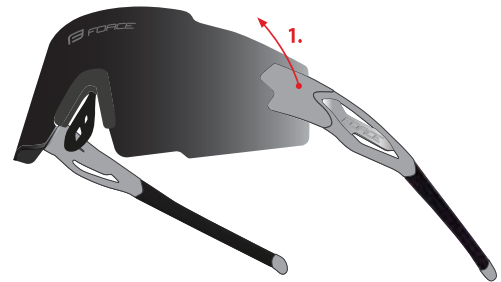

EN - remove the nosepad downwards

DE - zu entfernen, nach unten auf den Regler Stützbalken

3.

CZ - pro vložení nožiček a nosníku postupujte opačným směrem než při vyjmutí
EN - to insert the temples and nosepad, move in the opposite direction than when remove it

DE - beim Einsetzen der Beine folgen der entgegengesetzten Richtung beim Entfernen

VYJMUTÍ SKEL / LENS REMOVAL / ABNEHMEN DES GLAS

NASAZENÍ SKEL / LENS INSERTION / LADEN DES GLAS

FORCE.BIKE