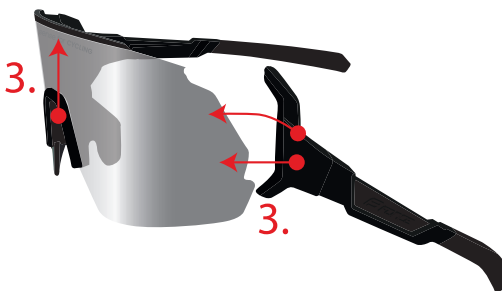

model **ELECTRA**

FORCE
BIKE COMPONENTS FOR YOU

1.

CZ - nejprve uvolněte nožičky směrem dolů

EN - first release the temples down

DE - loslassen erste Bein nach unten

2.

CZ - vyjměte nosník směrem dolů

EN - remove the nosepad downwards

DE - zu entfernen, nach unten auf den Regler Stützbalken

3.

CZ - pro vložení nožiček a nosníku postupujte opačným směrem než při vyjmutí
EN - to insert the temples and nosepad, move in the opposite direction than when remove it

DE - beim Einsetzen der Beine folgen der entgegengesetzten Richtung beim Entfernen

VYJMUTÍ SKEL / LENS REMOVAL / ABNEHMEN DES GLAS

NASAZENÍ SKEL / LENS INSERTION / LADEN DES GLAS

FORCE.BIKE