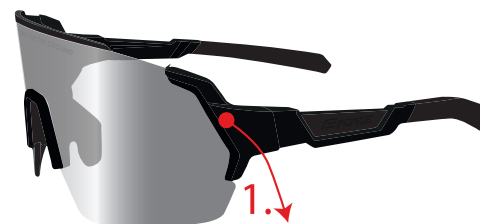

model **ELECTRA**

FORCE
BIKE COMPONENTS FOR YOU

1.

CZ - nejprve uvolněte nožičky směrem dolů

EN - first release the temples down

DE - loslassen erste Bein nach unten

2.

CZ - vyjměte nosník směrem dolů

EN - remove the nosepad downwards

DE - zu entfernen, nach unten auf den Regler Stützbalken

3.

CZ - pro vložení nožiček a nosníku postupujte opačným směrem než při vyjmutí
EN - to insert the temples and nosepad, move in the opposite direction than when remove it

DE - beim Einsetzen der Beine folgen der entgegengesetzten Richtung beim Entfernen

VYJMUTÍ SKEL / LENS REMOVAL / ABNEHMEN DES GLAS

NASAZENÍ SKEL / LENS INSERTION / LADEN DES GLAS

FORCE.BIKE